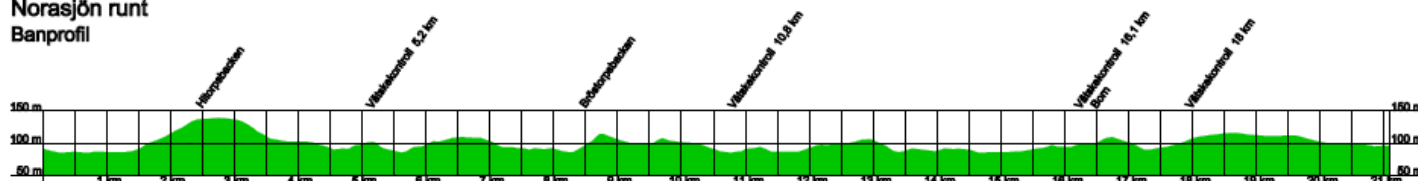

Prisutdelningen sker vid torget i anslutning till målet med början klockan 17.00. Möt upp mangrant – det blir festligare för alla ju fler som applåderar!

I motionsklassen lottas priserna ut och fås direkt efter målgång. Missa inte att se efter om du vunnit!

Extra utlottning: **Den numrerade påsen är din lott vid den extra utlottningen.**

Efter avslutad prisutdelning sker dragning på 5 eller 10 presentkort à 1000:- hos ICA.

Hur många beror på antalet anmälda löpare.

För att erhålla eventuellt pris **MÅSTE** din påse / lott finnas på torget vid dragningen.

Kan du inte närvara, skicka påsen / lotten med en kompis.

Banrekord: Banrekord premieras med 2500:- Gällande rekord är för män 1:06:34 och för kvinnor 1:18:05.

Servering: På torget finns vår servering. Där kan du köpa kaffe, smörgås, kaka, korv och dricka.

Toaletter: Avgiftsfria offentliga toaletter finns bredvid Stadshotellet, väster om torget.

Övrigt: Följebil med viss sjukvård finns tillgänglig och kan nås på telefon av funktionärerna vid kontrollerna. Även vid målet finns sjukvårdspersonal. En cyklist följer sista löparen.

Om du tvingas bryta loppet måste du anmäla detta till funktionärerna vid målet!

Svenska Friidrottsförbundets tävlingsregler gäller i övrigt. Resultatlista samt bilder hittar Du på vår hemsida.

Till sist önskar IFK Nora alla löpare LYCKA TILL!

Norasjön runt
Banprofil