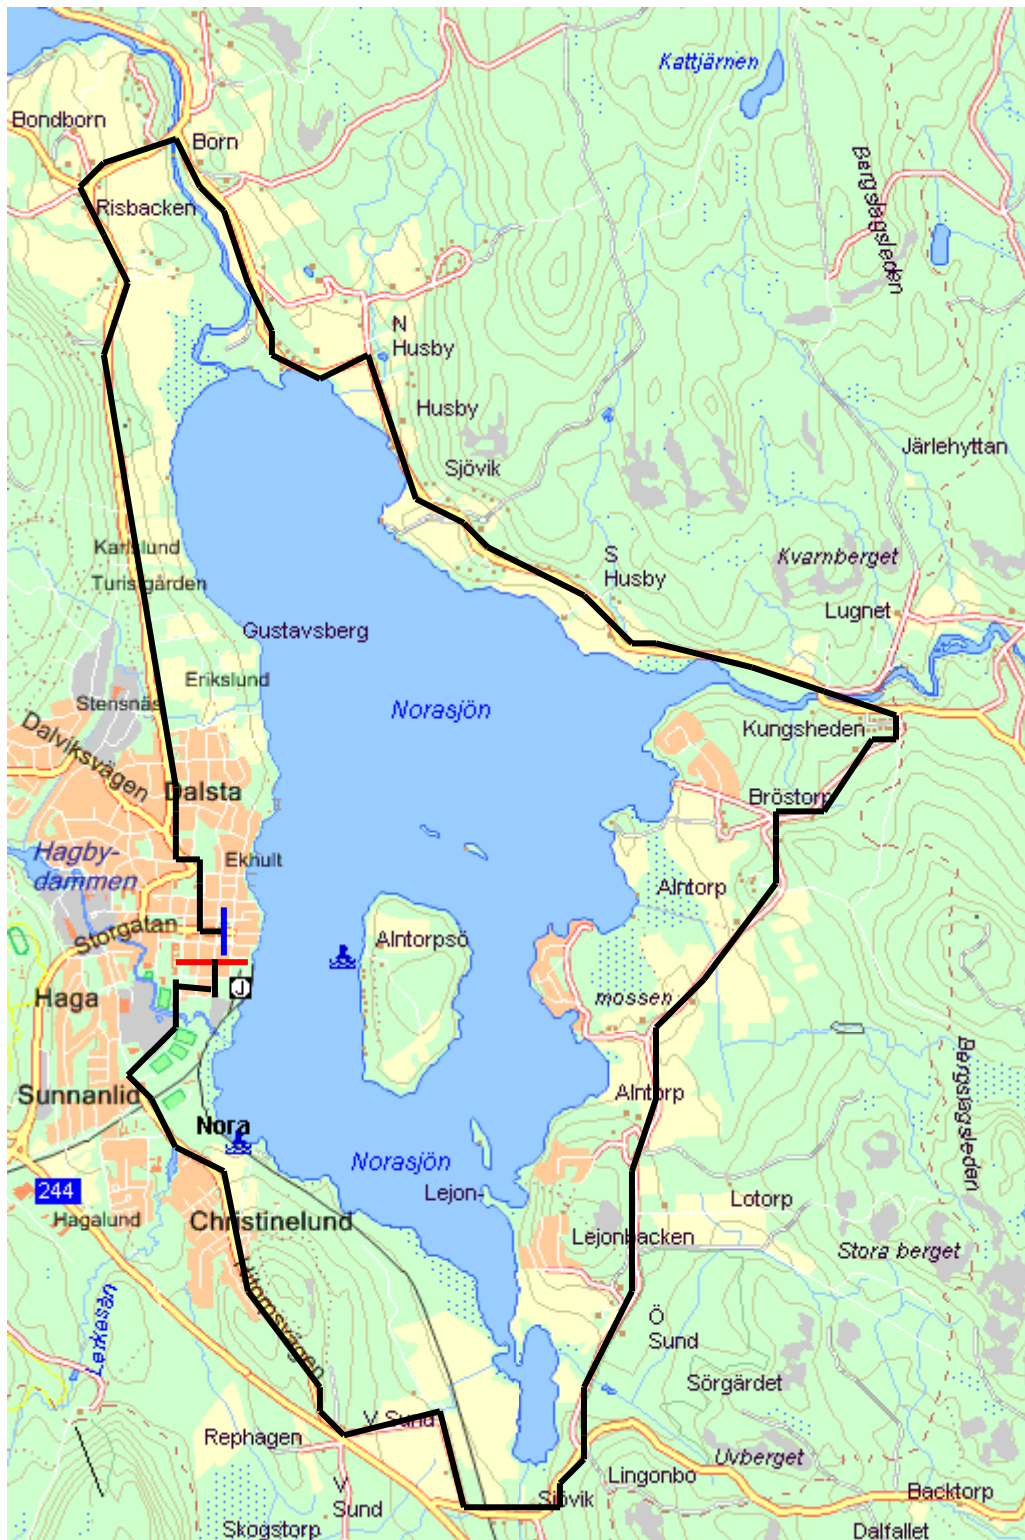

Karta Norasjön Runt

Röd linje = Start

Blå linje = Mål

Svart linje = Löpväg

Norasjön Runt - Detaljer

Röd linje = Start

Blå linje = Mål

Svart linje = Löpväg