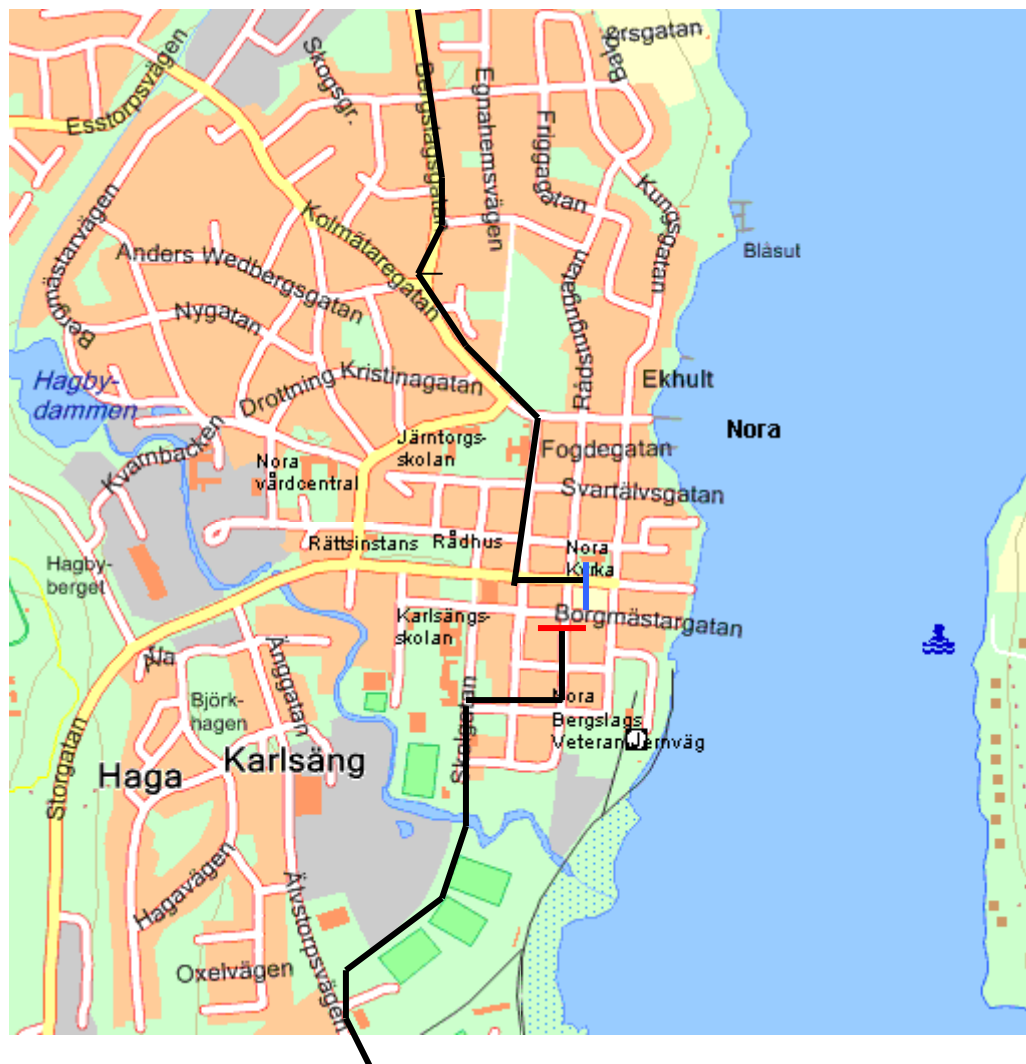

Karta Norasjön Runt

Röd linje = Start

Blå linje = Mål

Svart linje = Löpväg

Norasjön Runt - Detaljer

Röd linje = Start

Blå linje = Mål

Svart linje = Löpväg